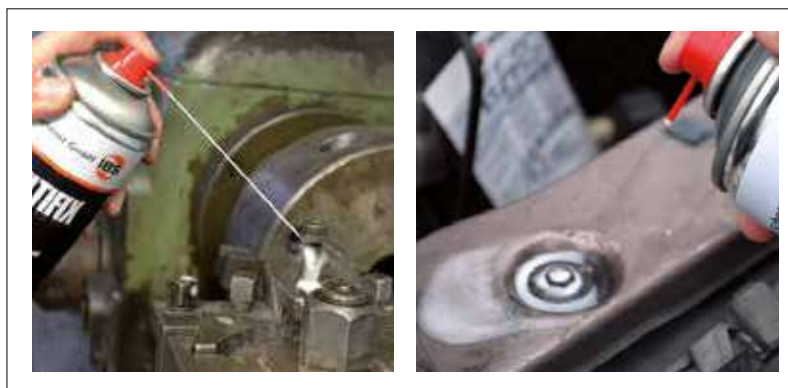

IBS-Мултифункционално масло MultiFix

12x

Области на приложение

MultiFix е универсално приложим, мултифункционален и високоефективен спрей: след кратко взаимодействие разтваря ръждясали и клеясали болтове.

Почиства като оставя временен слой, който предпазва от корозия.

Идеално смазочно средство за всички движещи се части.

Технически предимства

- почистващо действие — поради своето силно проникващо действие MultiFix разтваря ръжда
- защита от корозия — висококачествени специални добавки осигуряват дългосрочна защита от корозия
- приятен аромат на ванилия
- специфични свойства — след кратко взаимодействие безпроблемно се разтварят всякакви съединения на ръждата; поради проникващата си способност MultiFix е идеално смазочно средство за всички движещи се части
- гарантирано изпразване на остатъка — дори при почистване „наопаки“
- индустриална спрей — доза с кръгъл вентил и удължена дюза — по този начин се гарантират малки загуби при целенасочено пръскане, дори и с ръкавици

Снимки от практиката

СПЕЦИАЛНИ ПОЧИСТВАЩИ
ТЕЧНОСТИ WAS

СПЕЦИАЛНИ ПОЧИСТВАЩИ
ТЕЧНОСТИ

СПРЕЙОВЕ

Допълнителна информация на www.ibs-scheer.de/bg/

12.2019 BG